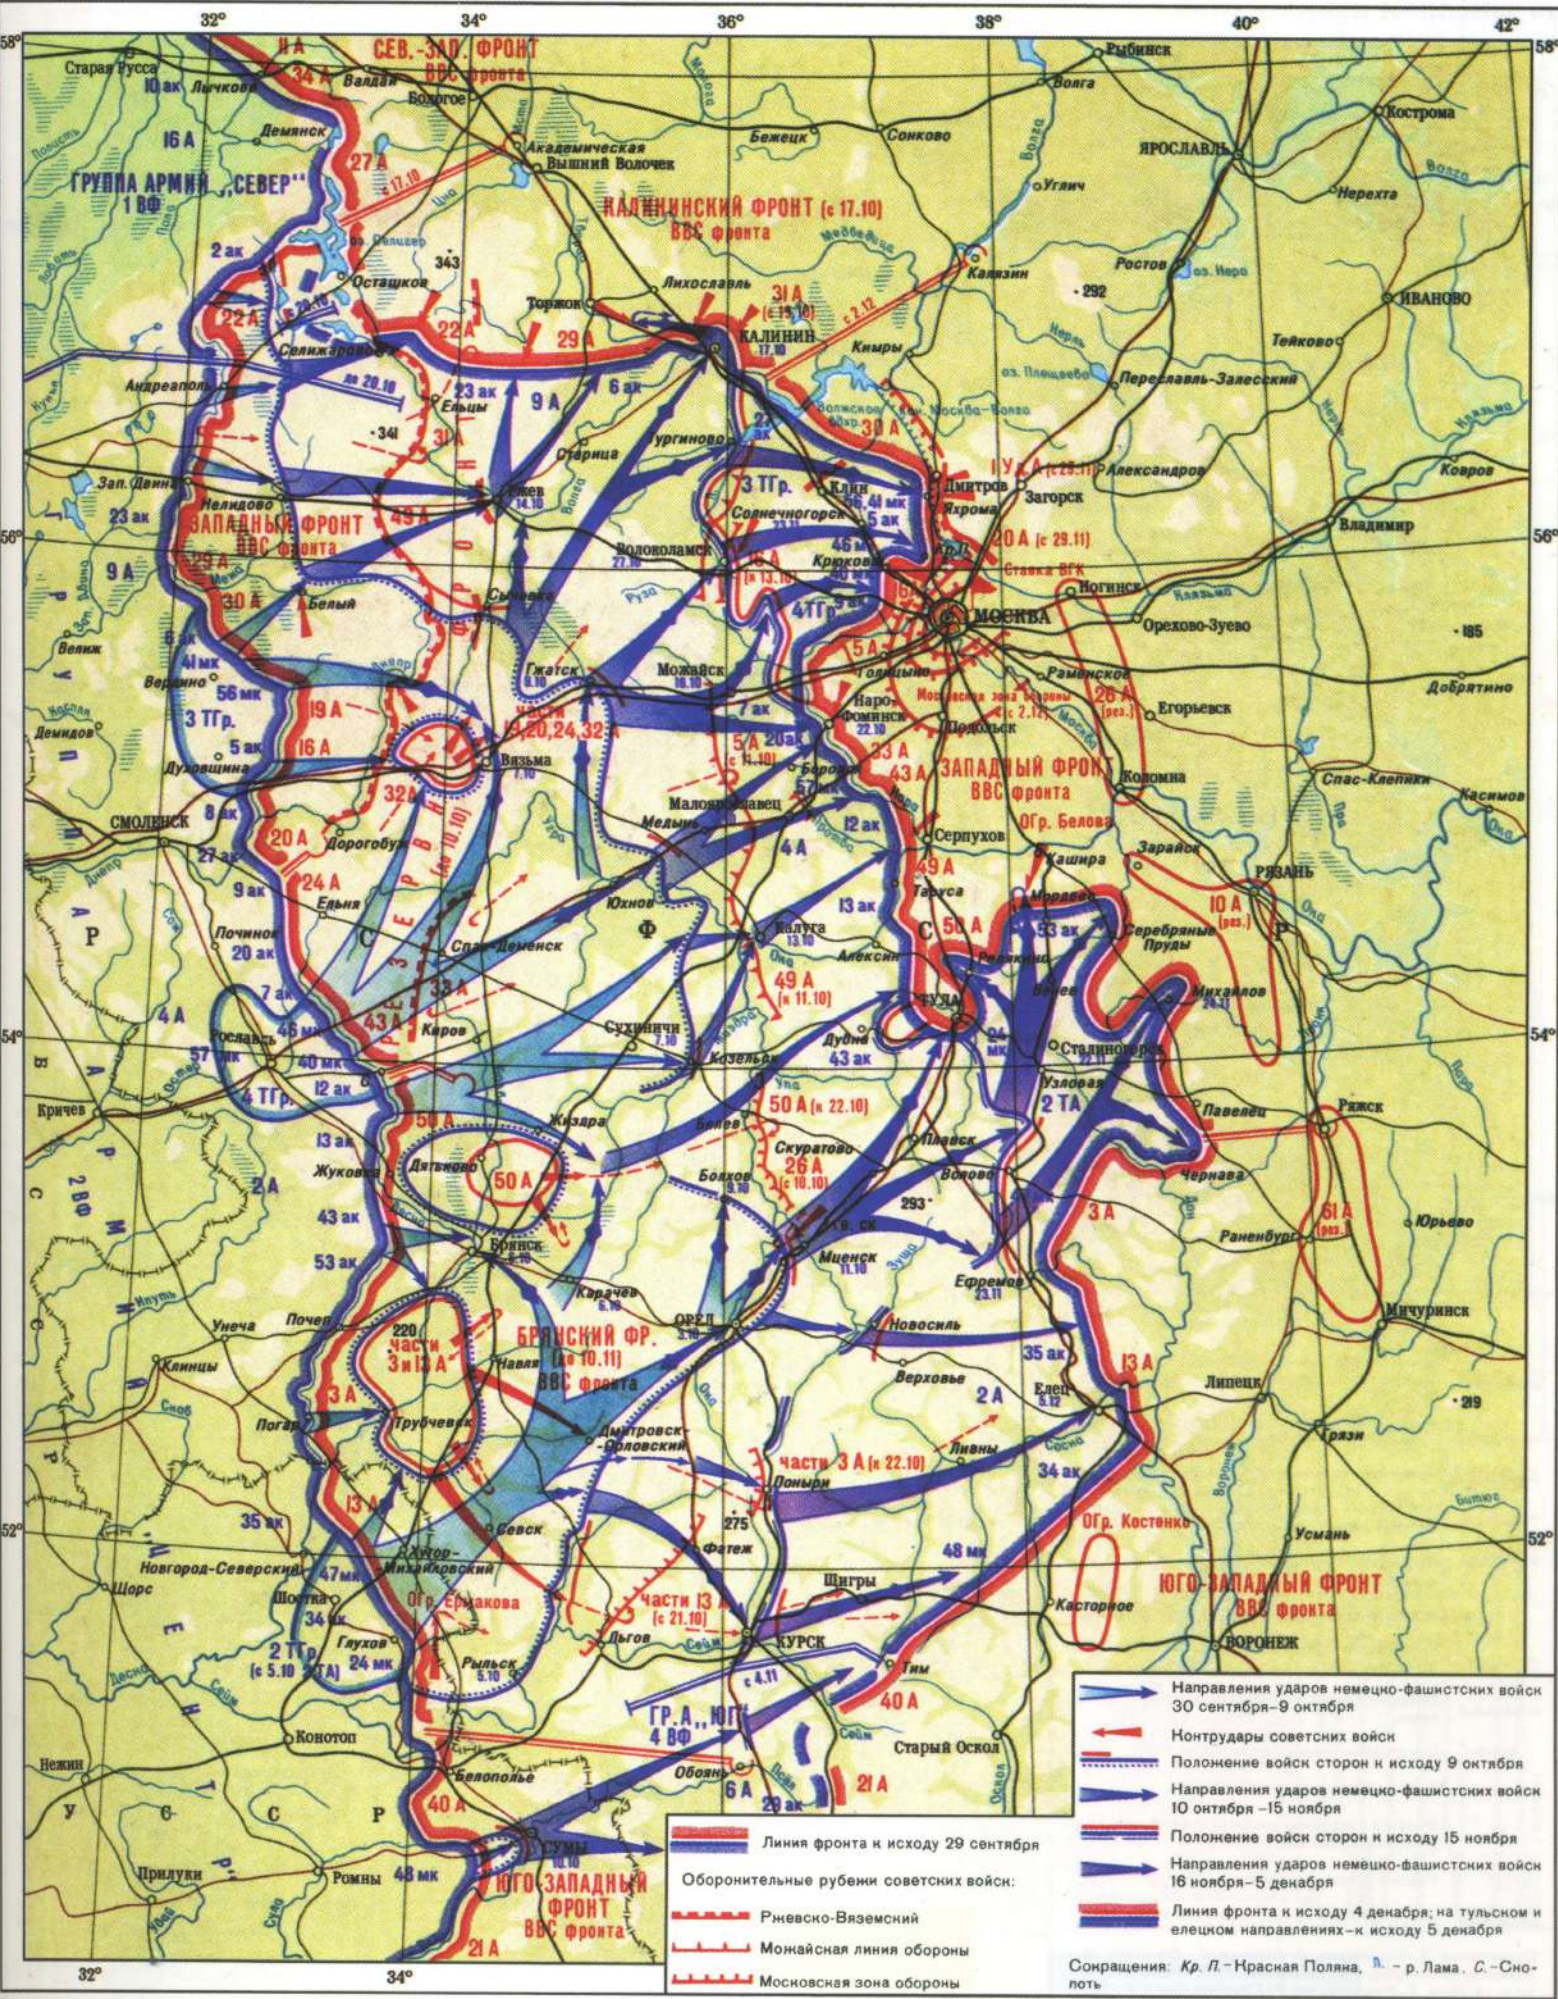

Московская оборонительная операция 30.9 – 5.12.1941 г.

1:4 000 000
0 40 80 120 160 км

Московская наступательная операция и общее наступление сов. войск на западном направлении 5.12.1941 г. – 20.4.1942 г.